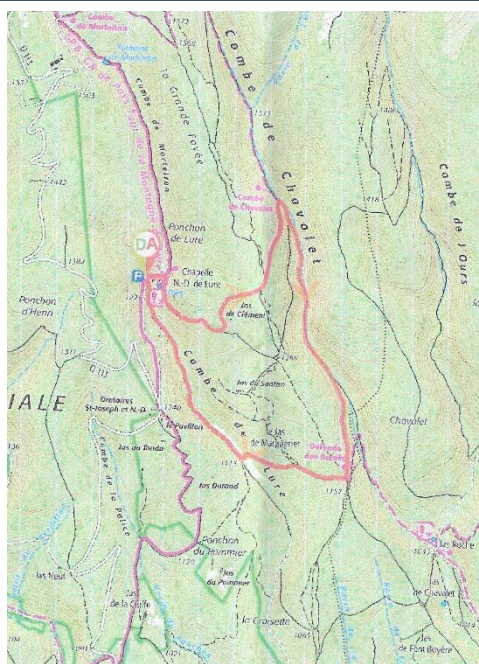

RANDONNEE DU PHOENIX DE LURE 25 JANVIER 2023

Date : mercredi 25 janvier

Heure : 13h30

Animateur : Gérard

Détails

Durée : 2h30

Distance 5,400 km

Dénivelé + 224

Dénivelé - 224

Difficulté : facile

Notre-Dame de Lure

13h30	Rendez-vous sur le parking de la médiathèque de Saint-Etienne-les-Orgues pour covoiturage vers la chapelle Notre-Dame de Lure
17h00	Retour Saint-Etienne-les-Orgues